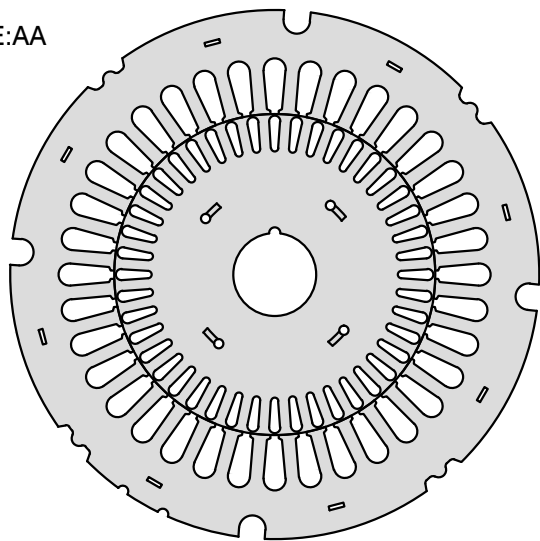

Induction Motor Core

TYPE:AA

TYPE:BB

TYPE:CC

Unit:mm

$\phi 140 \times \phi 85B$			
STATOR		ROTOR	
O.DxI.D	SLOT	O.DxI.D	SLOT
140x85	36	85x20/22/24/25	44/28

麗鋼工業股份有限公司
LEICONG INDUSTRIAL CO., LTD.