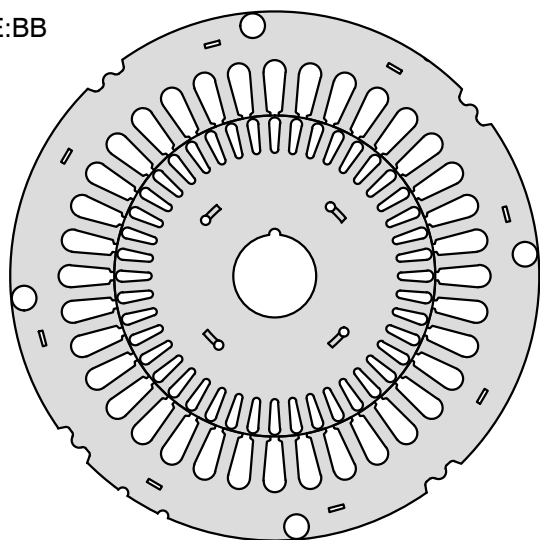

Induction Motor Core

TYPE:AA

TYPE:BB

TYPE:CC

Unit:mm

$\phi 140 \times \phi 85B$			
STATOR		ROTOR	
O.DxI.D	SLOT	O.DxI.D	SLOT
140x85	36	85x20/22/24/25	44/28

麗鋼工業股份有限公司
LEICONG INDUSTRIAL CO., LTD.