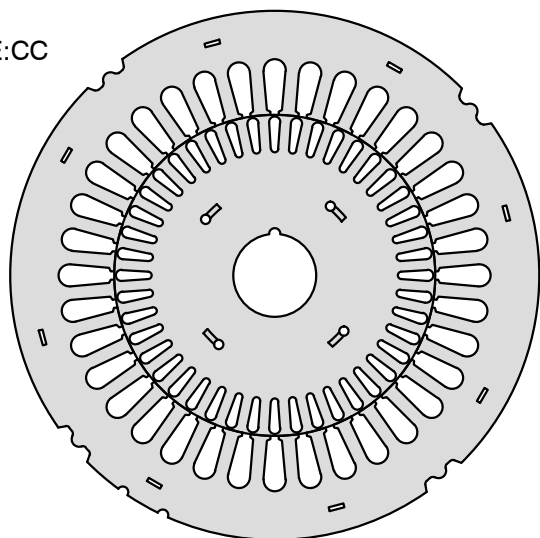

Induction Motor Core

TYPE:AA

TYPE:BB

TYPE:CC

Unit:mm

$\phi 140 \times \phi 85B$			
STATOR		ROTOR	
O.DxI.D	SLOT	O.DxI.D	SLOT
140x85	36	85x20/22/24/25	44/28

麗鋼工業股份有限公司
LEICONG INDUSTRIAL CO., LTD.